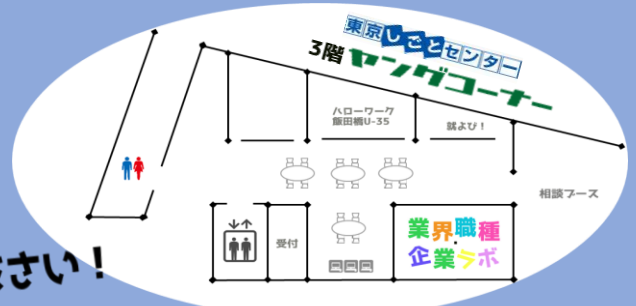

■参加企業の詳細については、東京しごとセンター3階ヤングコーナー内**業界職種・企業ラボ**にてご説明致します。

企業URLはこちら

合同企業説明会 参加企業の詳細は 業界職種・企業ラボへ お尋ねください!

出展企業

情報通信 株式会社エデルタ	JOBトラベル	新卒・既卒 3年以内	既卒4年以上	2023卒	サービス 株式会社アスカコーポレーション	JOBトラベル	新卒・既卒 3年以内	既卒4年以上	
①SE/プログラマー/ネットワークエンジニア	●業務用アプリケーション企画・設計・開発 ●ネットワーク・インフラの設計・構築 ●制御系・組込み系開発				①営業 ②翻訳コーディネーター	●医薬・科学分野の翻訳 ●メディカルライティング ●AI翻訳サービス			
設立：1984年	資本金：100万円	社員：298名			設立：1995年	資本金：30万円	社員：38名		
情報通信 株式会社ホープスタージャパン	JOBトラベル	新卒・既卒 3年以内	既卒4年以上	2023卒	建設 東武エンジニアリング株式会社	JOBトラベル	新卒・既卒 3年以内		2023卒
①ITエンジニア職（幹部候補）	●システムエンジニアリングサービス ●ITエンジニア支援クラウドワークス ●IT事業者支援サービス				①線路設備メンテナンススタッフ ②建築設備メンテナンススタッフ ③電気設備メンテナンススタッフ	●東武鉄道の土木設備（線路等）の保守・検査 ●東武鉄道の建築施設（駅舎等）の保守・検査 ●東武鉄道の電気・通信設備の保守・検査			
設立：2020年	出資金：50万円	社員：5名			設立：2003年	資本金：250万円	社員：298名		
情報通信 エス・アイ・エス株式会社	JOBトラベル	新卒・既卒 3年以内		2023卒	印刷 三晃印刷株式会社	JOBトラベル	新卒・既卒 3年以内	既卒4年以上	2023卒
①システム運用オペレータ	●情報セキュリティに関する調査、収集、提供、各種規定の作成 ●コンピュータシステムの管理、運用、保守 ●ヒューマンリソースサービスの提供				①外勤ルート営業 ②営業補助・内勤事務	●出版印刷 ●商業印刷 ●デジタルコンテンツ事業			
設立：2004年	資本金：340万円	社員：75名			設立：1928年	資本金：100万円	社員：180名		
情報通信 株式会社イマジカアロバイス	JOBトラベル	新卒・既卒 3年以内	既卒4年以上		小売 株式会社ビジョンメガネ	JOBトラベル	新卒・既卒 3年以内	既卒4年以上	2023卒
①システムエンジニア	●常駐型ICTソリューション ●基幹・業務システム開発				①販売スタッフ	●メガネ・コンタクトレンズ・補聴器及び その関連商品を取り扱う小売専門店チェーン			
設立：2011年	資本金：1150万円	社員：68名			設立：2009年	資本金：500万円	社員：285名		
製造 株式会社マキシコー	JOBトラベル	新卒・既卒 3年以内	既卒4年以上	2023卒	飲食 株式会社あきんどシロ	JOBトラベル	新卒・既卒 3年以内	既卒4年以上	2023卒
①営業職（物流機器の販売・サービス）	●減速機の製造・販売 ●物流機器の製造・販売				①店長候補職	●ぎしレストランの経営			
設立：1963年	資本金：1000万円	社員：191名			設立：1984年	資本金：1000万円	社員：1,731名		
製造 廣瀬バルブ工業株式会社	JOBトラベル	新卒・既卒 3年以内	既卒4年以上	2023卒	建設 村中建設株式会社 東京支店	JOBトラベル	新卒・既卒 3年以内		2023卒
①営業職（東京勤務）	●油圧バルブ機器の開発・製造・販売 ●水用バルブ機器の開発・製造・販売				①建築施工管理職 ②建築営業職	●総合建設業			
設立：1943年	資本金：1000万円	社員：121名			設立：1963年	資本金：410万円	社員：135名		
製造 日栄インテック株式会社	JOBトラベル	新卒・既卒 3年以内	既卒4年以上	2023卒	医療・福祉 社会福祉法人新人生寿会	JOBトラベル	新卒・既卒 3年以内	既卒4年以上	2023卒
①ルート営業 ②営業事務 ③商品管理職（物流職）	●配管・電設資材の製造 / 販売 ●立体駐車場の企画 / 製造 / 販売 ●太陽光発電システムの製造 / 販売				①介護スタッフ（未経験者可）	●高齢者介護、生活支援（主に認知症高齢者） ●特別養護老人ホーム、認知症対応型共同生活介護 ●小規模多機能型居宅介護、認知症ケアサービス			
設立：1978年	資本金：4900万円	社員：581名			設立：1986年	資本金：-	社員：730名		
卸・商社 株式会社ヤマト松井本店	JOBトラベル	新卒・既卒 3年以内	既卒4年以上	2023卒	運輸・倉庫 東京エムケイ株式会社	JOBトラベル	新卒・既卒 3年以内	既卒4年以上	2023卒
①ルート営業	●食品卸売業 ●製造業（瓶缶詰）				①テレフォンオペレーター ②ドライバー職 ③一般事務	●タクシー・ハイヤーによる 一般乗用旅客自動車運送業			
設立：1952年	資本金：1000万円	社員：34名			設立：1997年	資本金：1000万円	社員：550名		
卸・商社 株式会社東光	JOBトラベル	新卒・既卒 3年以内	既卒4年以上		その他の業種 株式会社レント	JOBトラベル	新卒・既卒 3年以内	既卒4年以上	2023卒
①営業	●食品包装容器の販売				①営業職 ②営業事務職 ③整備職	●産業車両・乗用車レンタル ●産業用機械器具レンタル ●建設用機械器具レンタル			
設立：1961年	資本金：2250万円	社員：183名			設立：1984年	資本金：1,4010万円	社員：1,056名		
サービス イカリ消毒株式会社	JOBトラベル	新卒・既卒 3年以内	既卒4年以上	2023卒	運輸・倉庫 アートバンライン株式会社	JOBトラベル	新卒のみ		2023卒
①総合職（技術営業）	●総合衛生管理サポート				①総合職	●運送事業 ●倉庫業 ●人材派遣事業			
設立：1959年	資本金：1000万円	社員：1,473名			設立：1997年	資本金：5000万円	社員：1,429名		