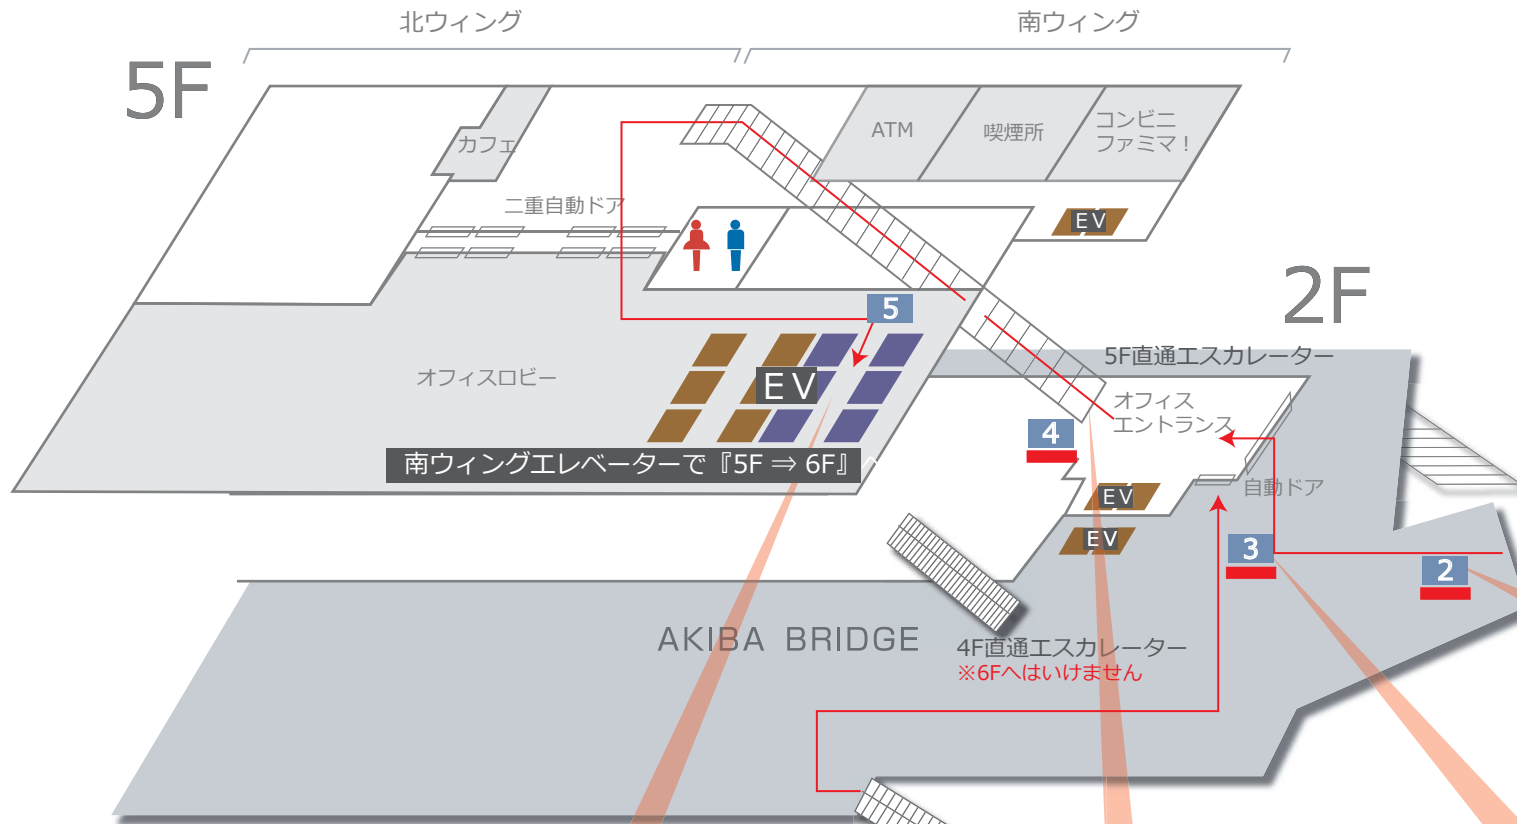

B 東京メトロ銀座線
未広町駅より徒歩 3分

- ④ 「①番出口」「③番出口」
中央通りを東京（南）方面へ
- ⑤ 交差点を東側へ
ビル 1F 南西部より
階段、又はエスカレーター
にて 2F へ
- ③ 【カンファレンスへお越しの方】
大型ビジョンの右下
オフィスエントランスへ

A JR 秋葉原駅より
徒歩 2分

- ① 「電気街口」改札出て右へ
- ② 駅前広場より
UDX ビル 2F 直結の
アキバブリッジへ
- ③ 大型ビジョンの右下
オフィスエントランスへ

C つくばエクスプレス
秋葉原駅より徒歩 3分

- ⑥ 「A1 出口」より
東西連絡通路を西側へ
- JR 電気街口
改札前を北側へ
- ① A ルートにて
UDX ビルへ

D 東京メトロ日比谷線
秋葉原駅より徒歩 4分

- ⑦ 「2 番出口」より
昭和通りを上野（北）方面へ
- ③ 大型ビジョンの右下
オフィスエントランスへ

JR 山手線 / 京浜東北線

1F

1 JR 秋葉原駅『電気街口改札』を右方向に進むと正面に『UDX ビル』
のエスカレーターを上る

2 2F 歩行者デッキを真っ直ぐ進む

3 2F 大型ビジョン下 右側
『オフィスエントランスのエスカレーター』にて 5F へ

5 南ウイングエレベーターにて
5F ⇒ 6F へ

4 シャトルエスカレーターにて
2F ⇒ 5F へ