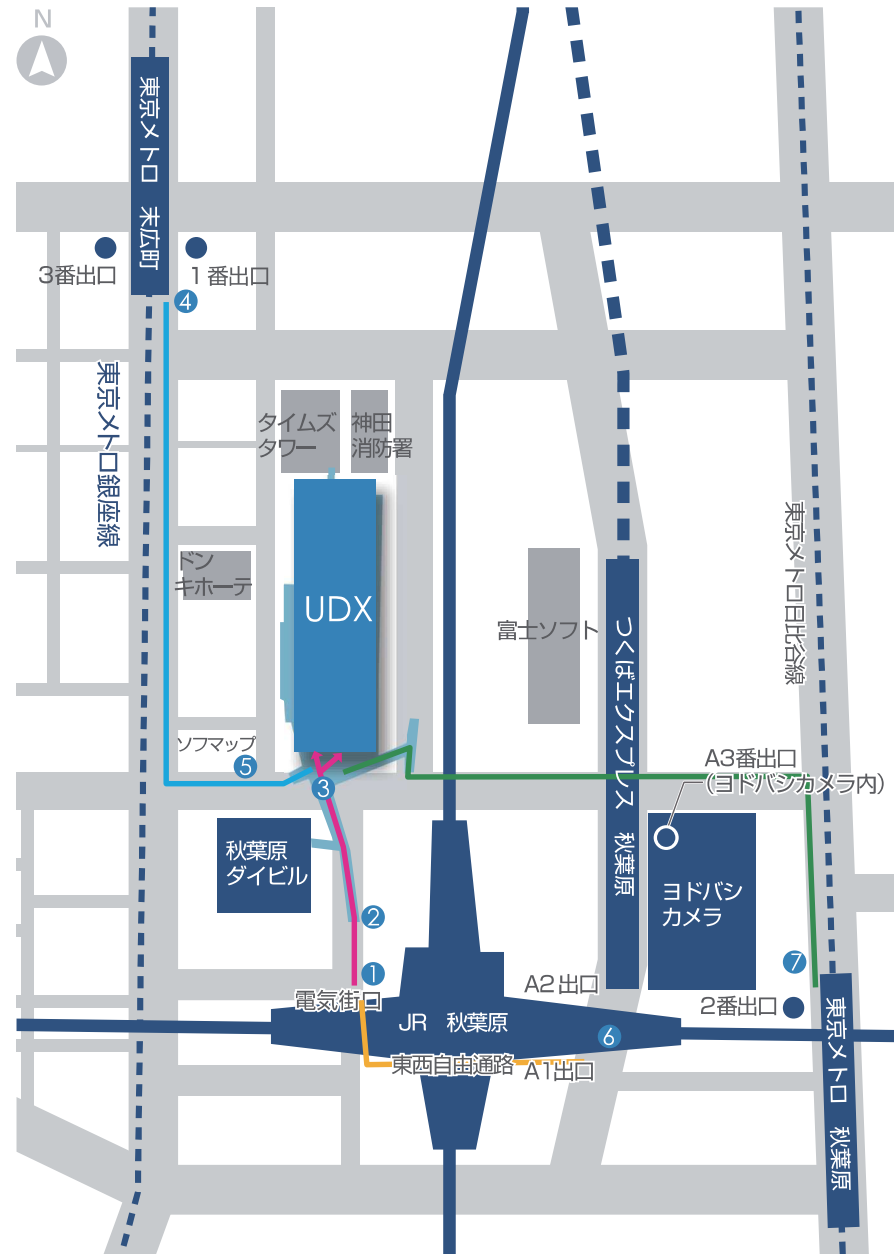

B 東京メトロ銀座線
未広町駅より徒歩 3分

- ④ 「①番出口」「③番出口」
中央通りを東京（南）方面へ
- ⑤ 交差点を東側へ
ビル 1F 南西部より
階段、又はエスカレーター
にて 2F へ
- ③ 【カンファレンスへお越しの方】
大型ビジョンの右下
オフィスエントランスへ

A JR 秋葉原駅より
徒歩 2分

- ① 「電気街口」改札出て右へ
- ② 駅前広場より
UDX ビル 2F 直結の
アキバブリッジへ
- ③ 大型ビジョンの右下
オフィスエントランスへ

C つくばエクスプレス
秋葉原駅より徒歩 3分

- ⑥ 「A1 出口」より
東西連絡通路を西側へ
- JR 電気街口
改札前を北側へ
- ① A ルートにて
UDX ビルへ

D 東京メトロ日比谷線
秋葉原駅より徒歩 4分

- ⑦ 「2 番出口」より
昭和通りを上野（北）方面へ
- ③ 大型ビジョンの右下
オフィスエントランスへ

JR 山手線 / 京浜東北線

1F

1 JR 秋葉原駅『電気街口改札』を右方向に進むと正面に『UDX ビル』
のエスカレーターを上る

2 2F 歩行者デッキを真っ直ぐ進む

3 2F 大型ビジョン下 右側
『オフィスエントランスのエスカレーター』にて 5F へ

5 南ウイングエレベーターにて
5F ⇒ 6F へ

4 シャトルエスカレーターにて
2F ⇒ 5F へ